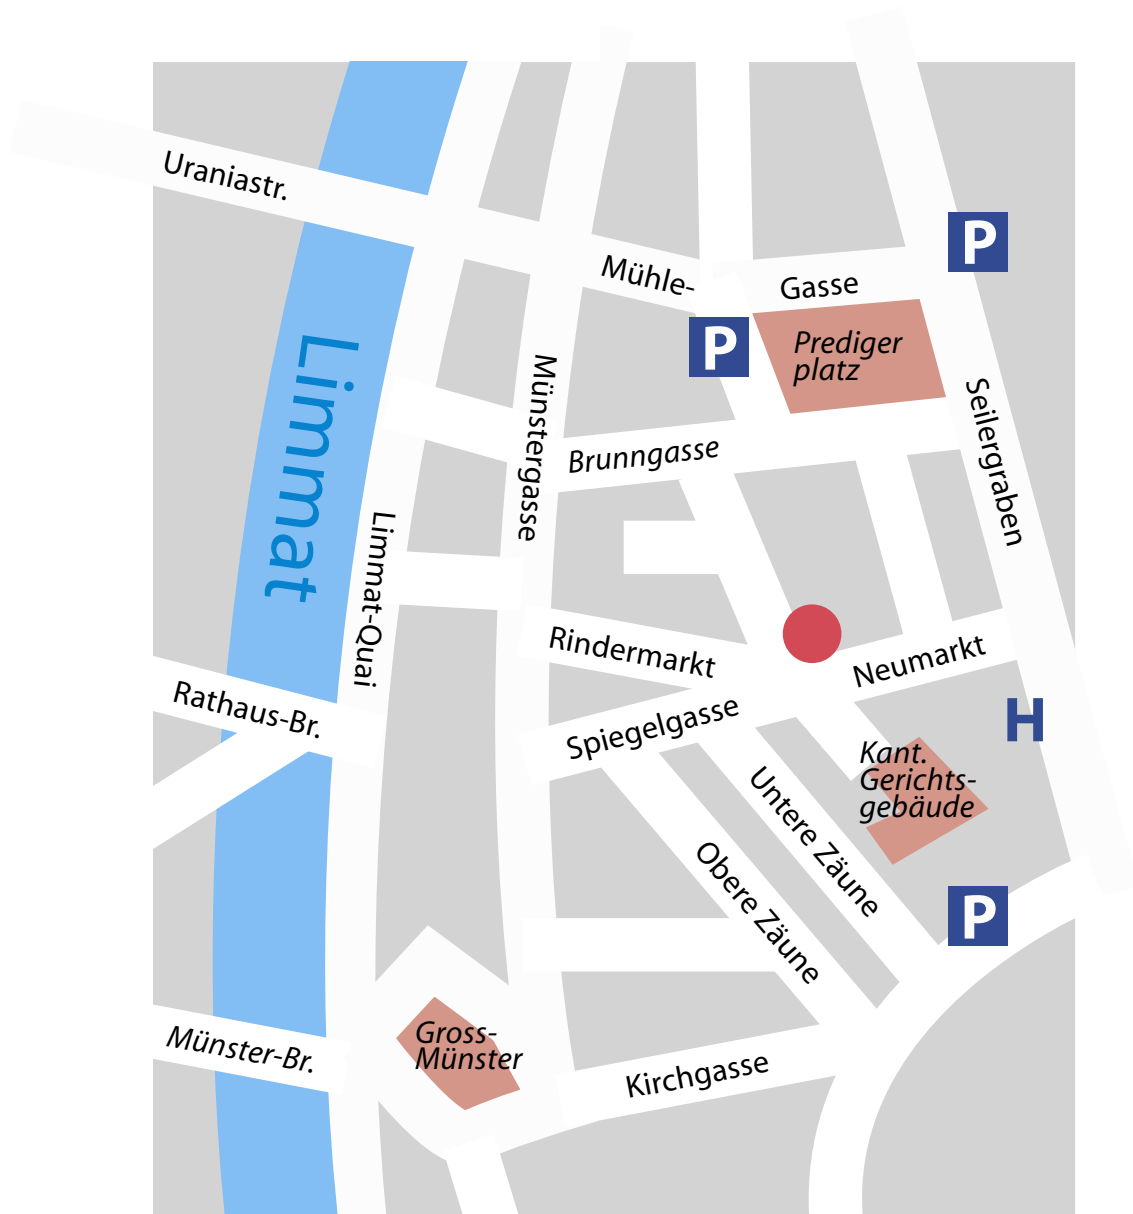

AGATHE

Kleider in Bewegung

● **AGATHE**
Neumarkt 3
8001 Zürich
Tel. 044 251 63 73
Fax 044 251 64 32
www.agathe.ch

Öffnungszeiten:
Mittwoch bis Freitag: 10 - 18.30 Uhr
Samstag: 10 - 16.00 Uhr
Montag / Dienstag: geschlossen

H **Der Weg zu uns**
Ab Bahnhofplatz / Hauptbahnhof:
Bus 31 oder Tram 3 bis Haltestelle Neumarkt
(3 Minuten-Fahrt)